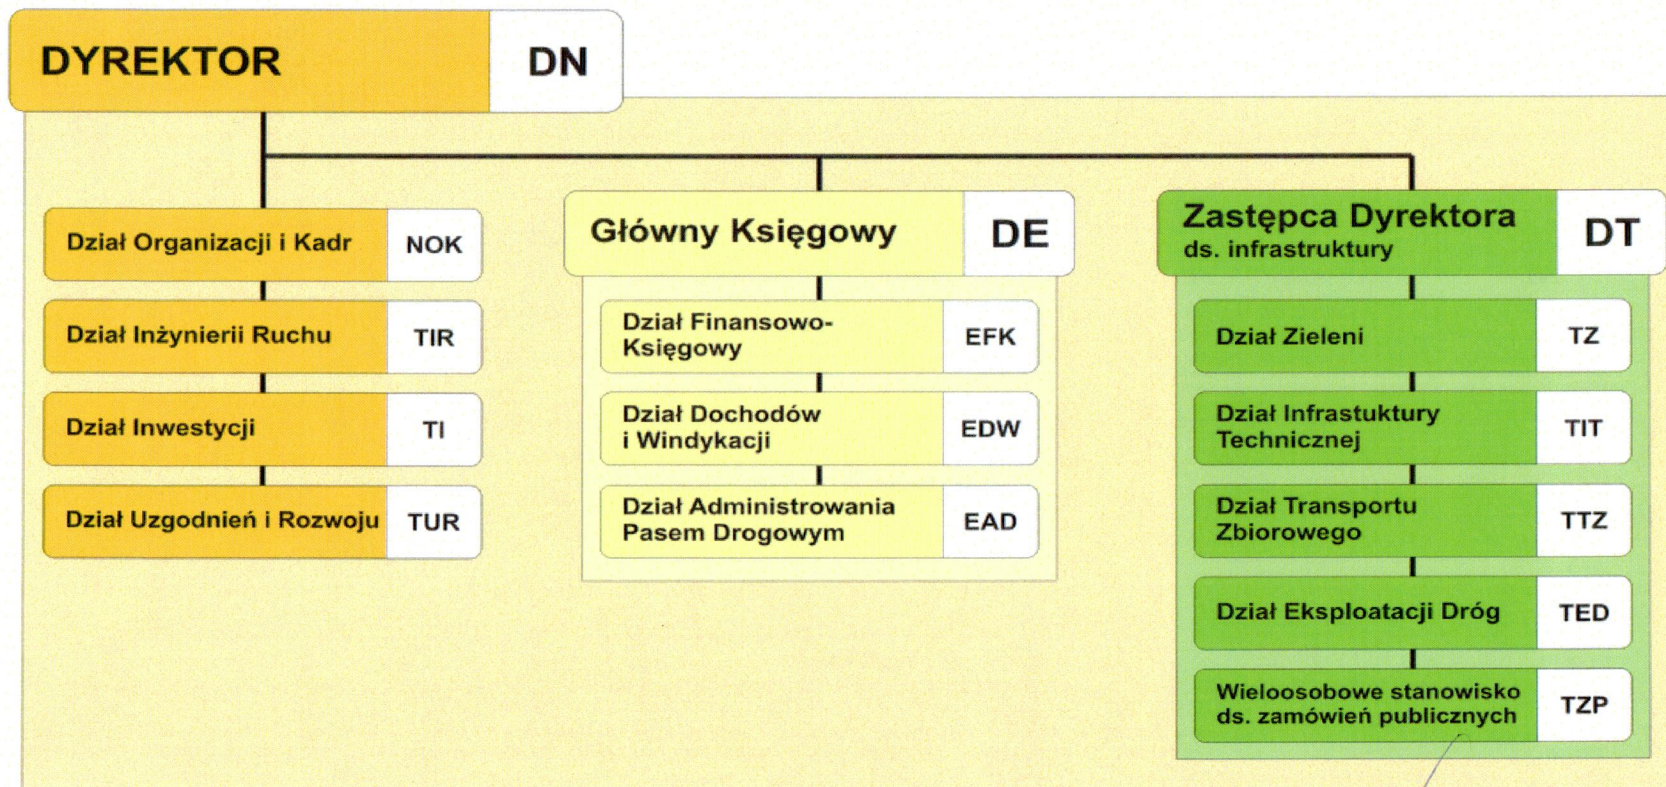

SCHEMAT ORGANIZACYJNY

Zarząd Dróg i Transportu w Koszalinie

DYREKTOR
Zarządu Dróg i Transportu w Koszalinie
inż. Ewa Ciszek